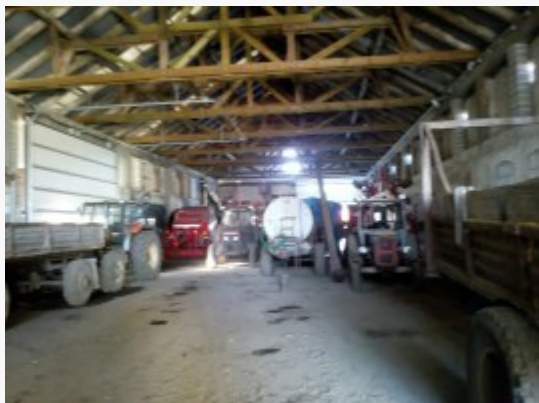

## Zdjęcie

### WYNAJEM HALE MAGAZYNOWE 1340m2, 540m2, 165m2 . Rogoźno/ Laskowo

Przedmiotem wynajmu są hale magazynowe o powierzchniach: 1340m2, 540m2 i 165m2 zlokalizowana w miejscowości Laskowo gm. Rogoźno.

Hale usytuowane są blisko DK11.

Budynki murowane. Posadzka betonowa. Dachy pokryte blachą i eternitem. Bramy wjazdowe i wyjazdowe. Wysokość Hal 5m.

Hale / Magazyny znajdują się na placu manewrowym, utwardzonym o powierzchni ok. 1 HA.